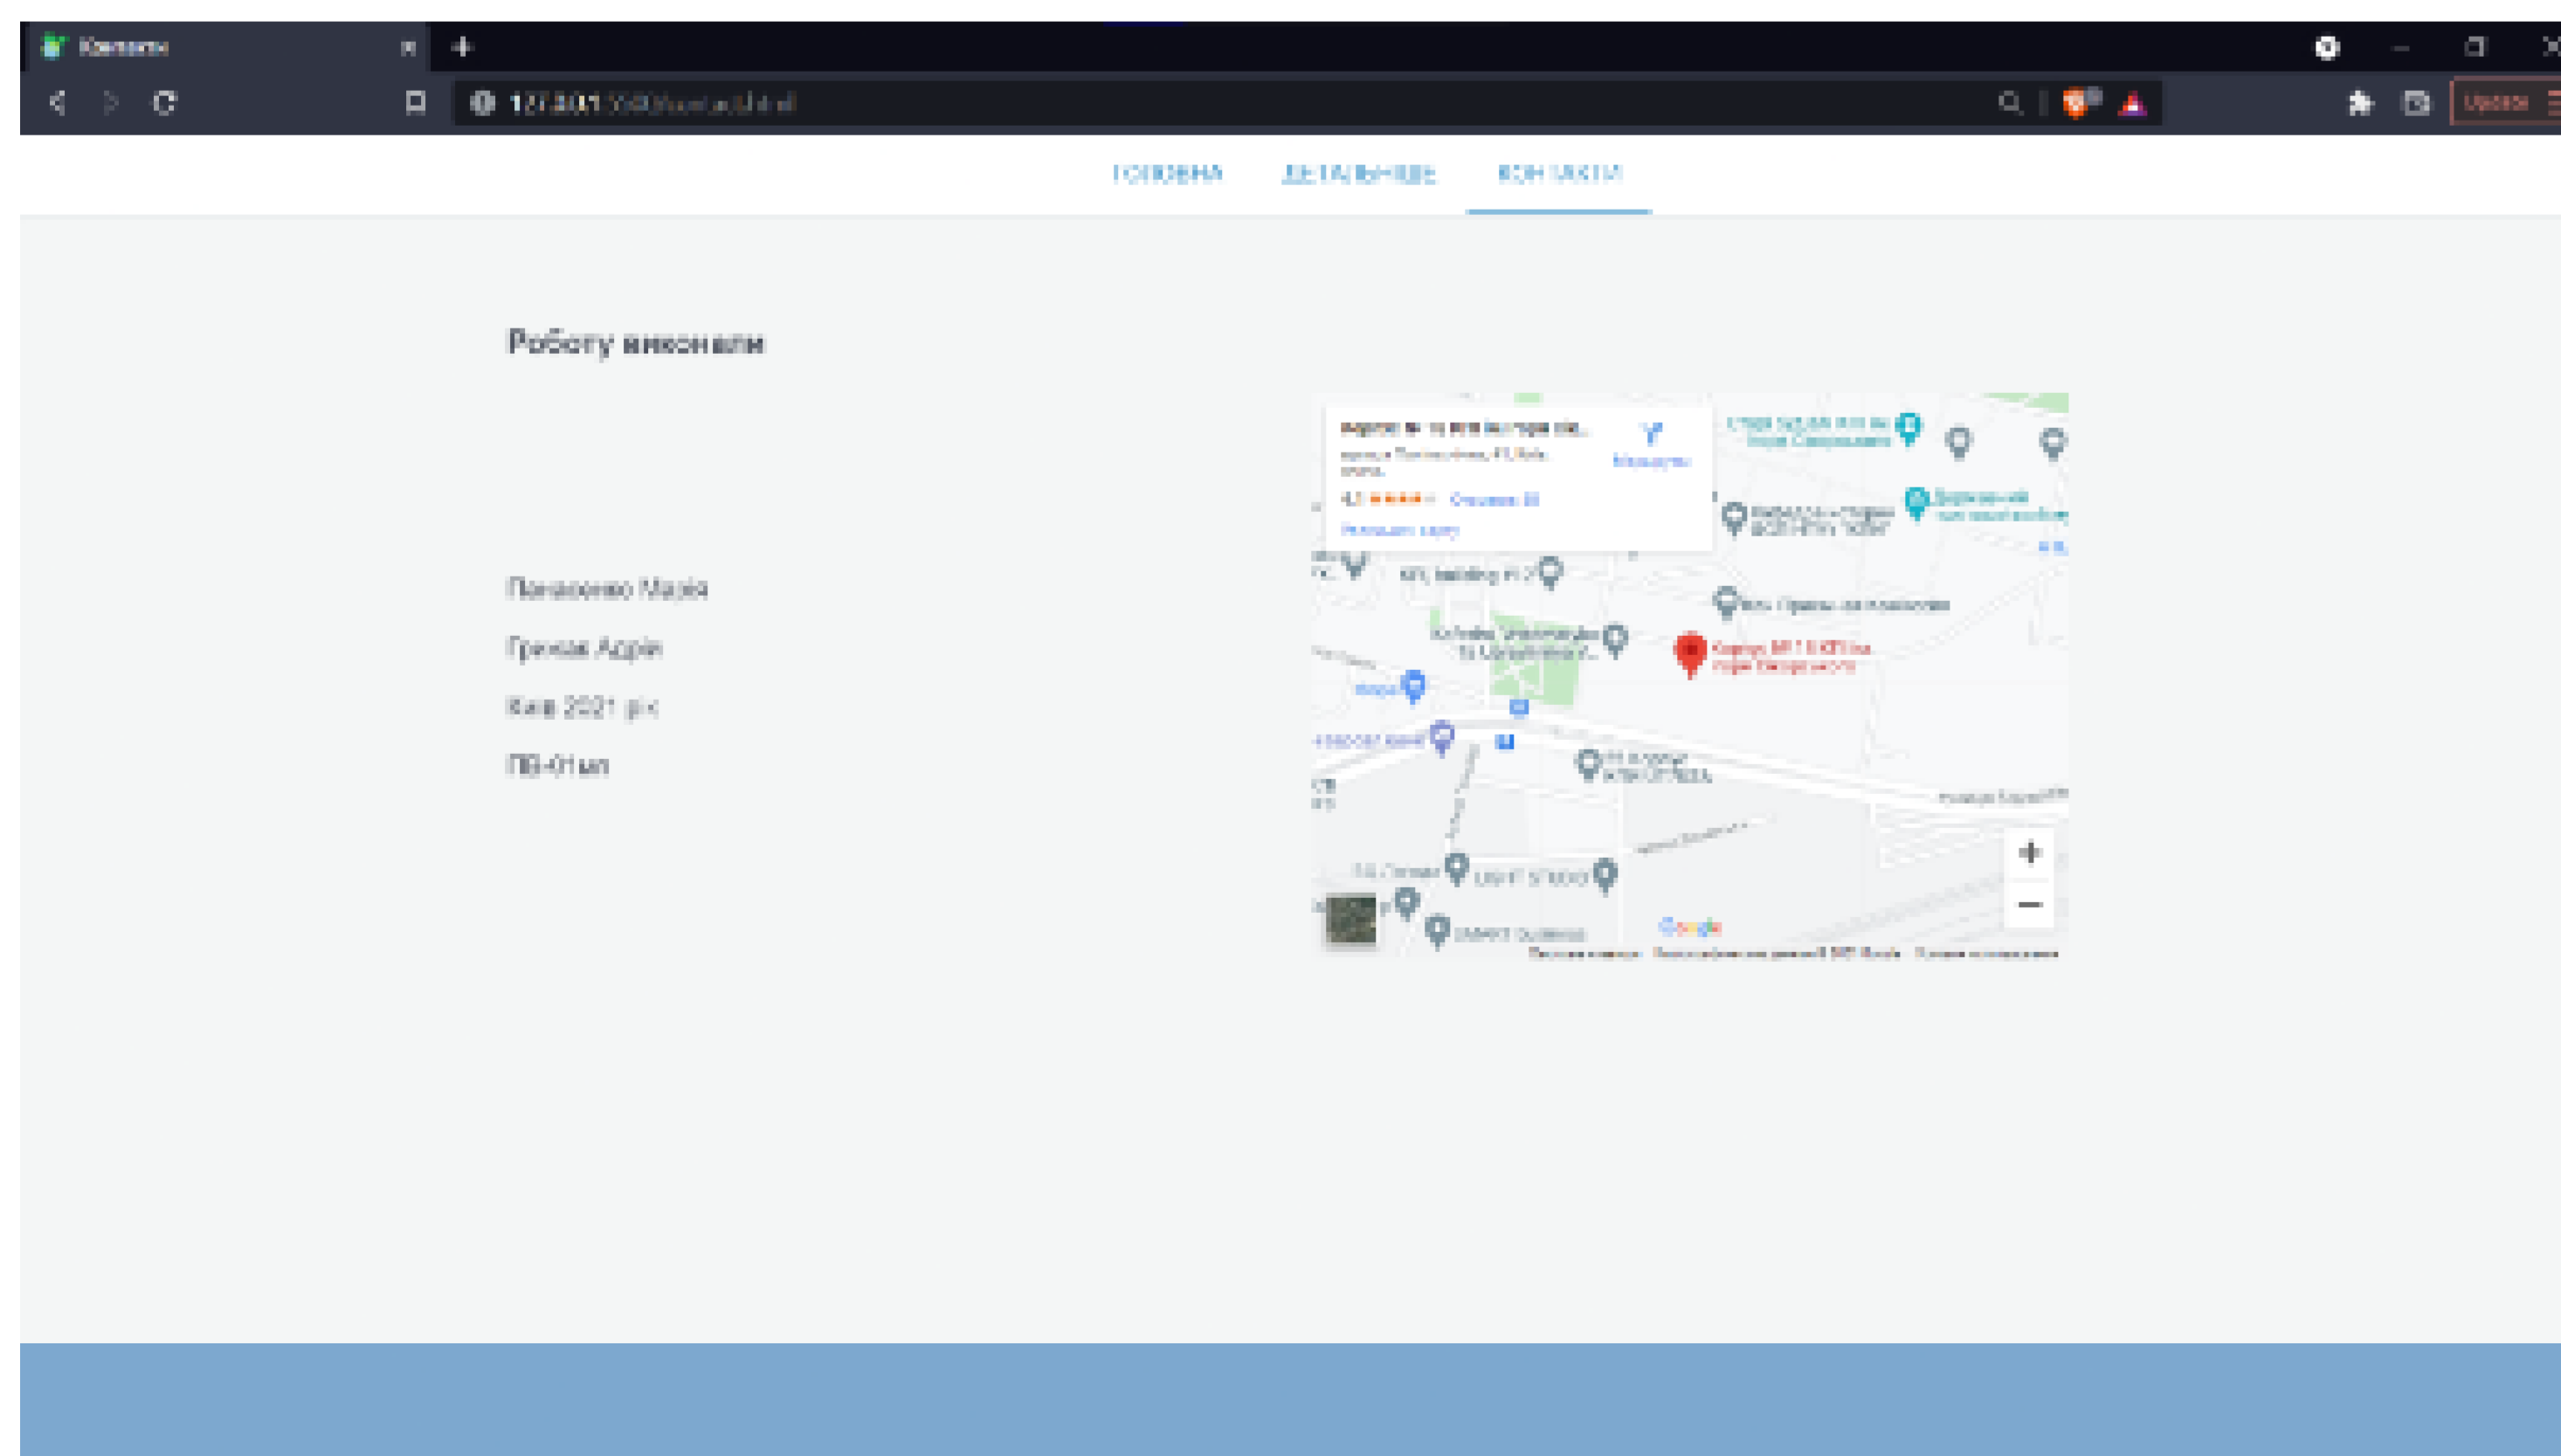

# Плакат 1. Схема структурна електрична

# Плакат 2. Функціональна схема вимірювання параметрів ВОДИ

# Плакат 5. Озеро Алмазне