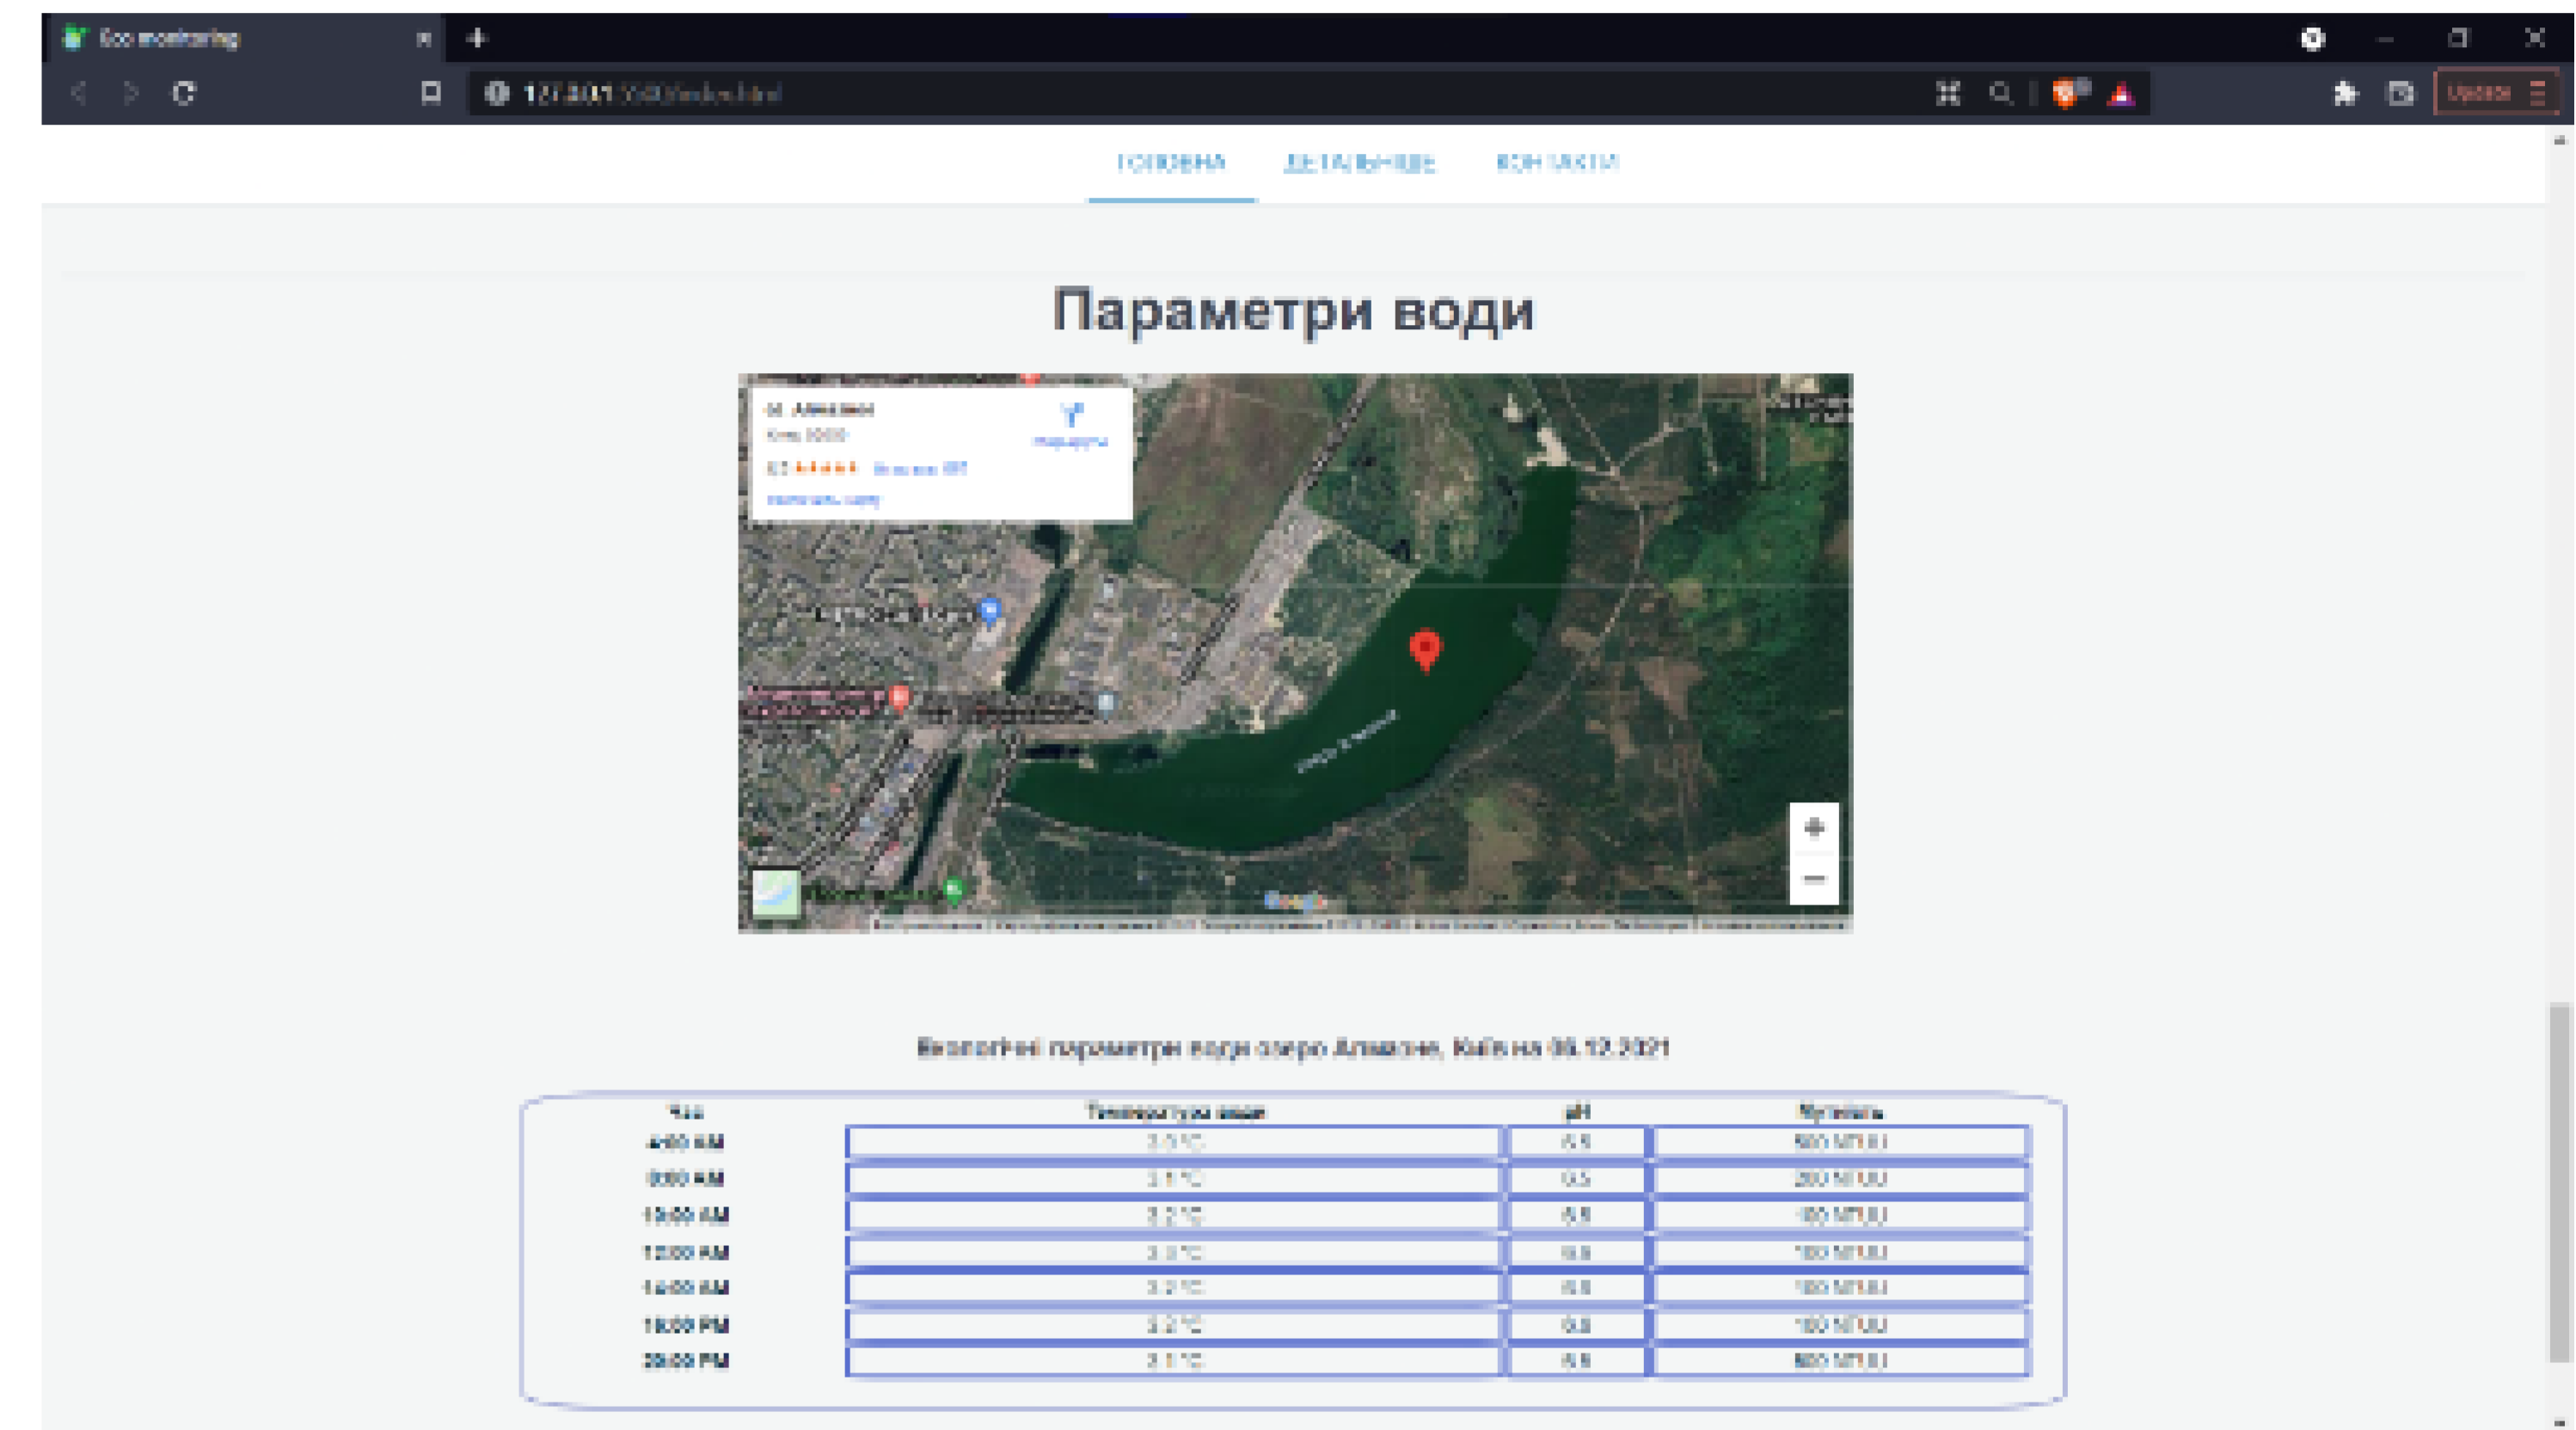

# Плакат 1. Схема структурна електрична

# Плакат 2. Функціональна схема вимірювання параметрів ВОДИ

# Плакат 5. Озеро Алмазне