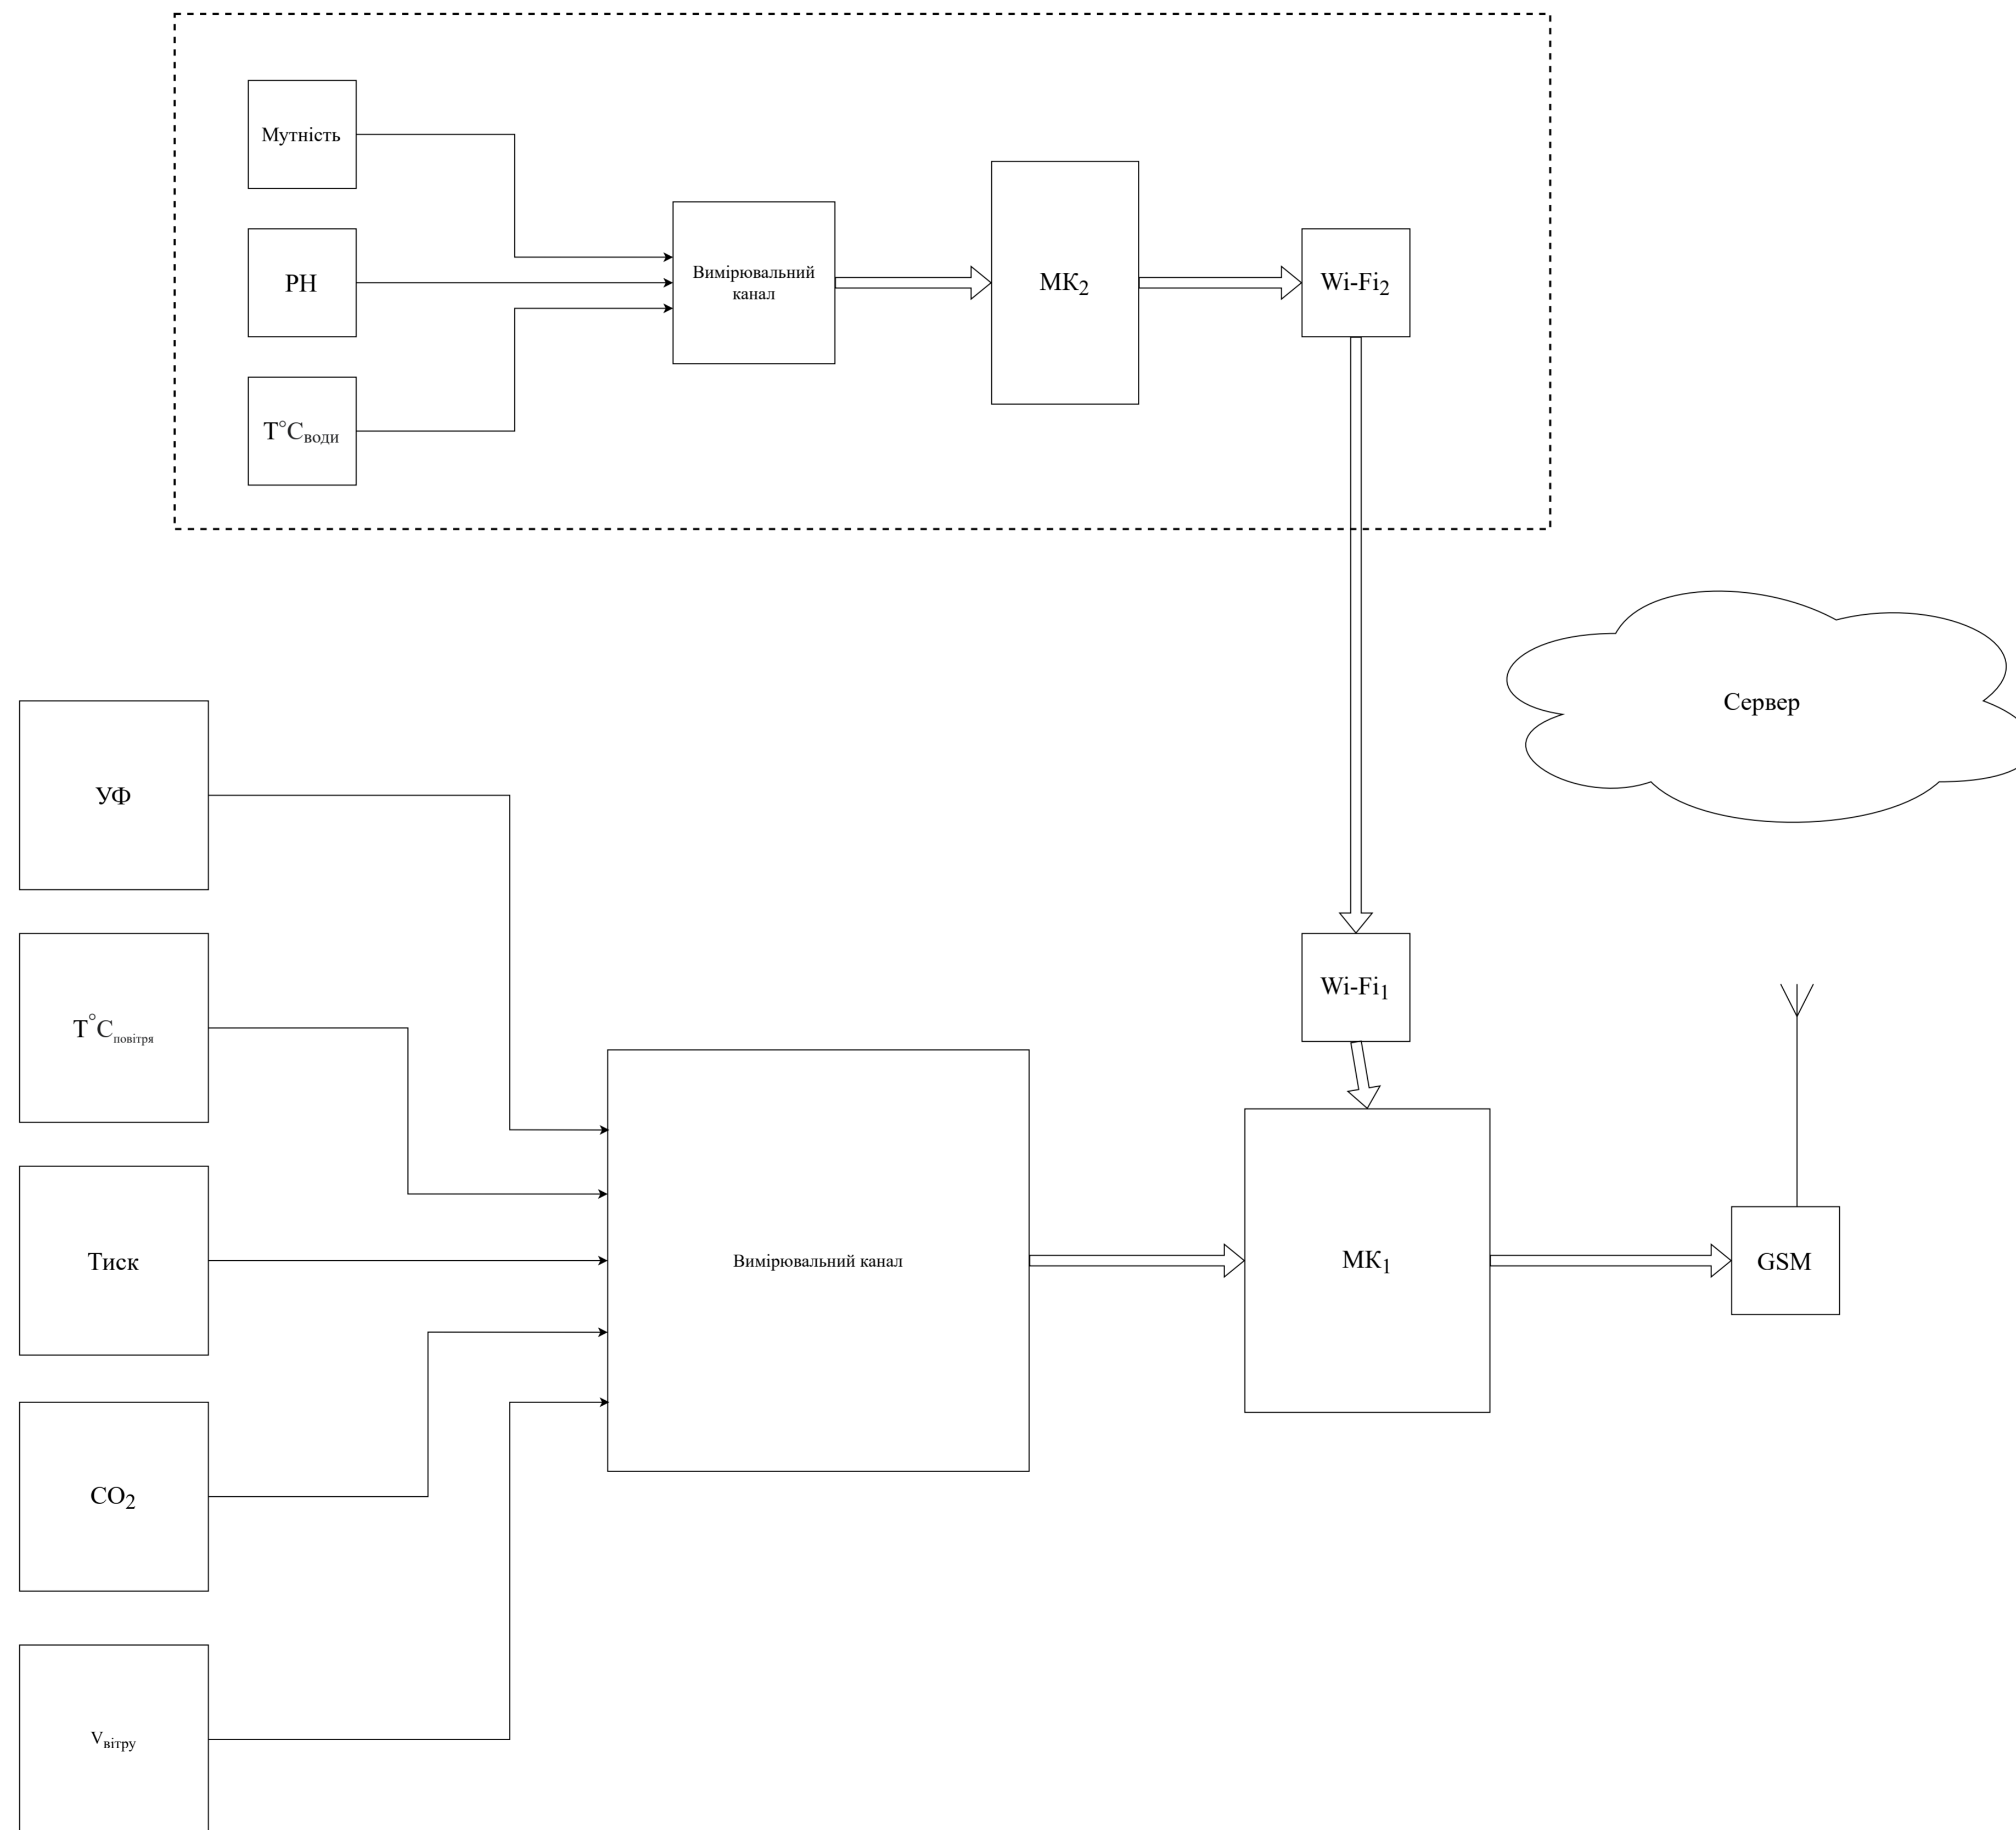

# Плакат 1. Схема структурна електрична

# Плакат 2. Функціональна схема вимірювання параметрів ВОДИ

# Плакат 3. Алгоритм роботи системи

# Плакат 5. Озеро Алмазне